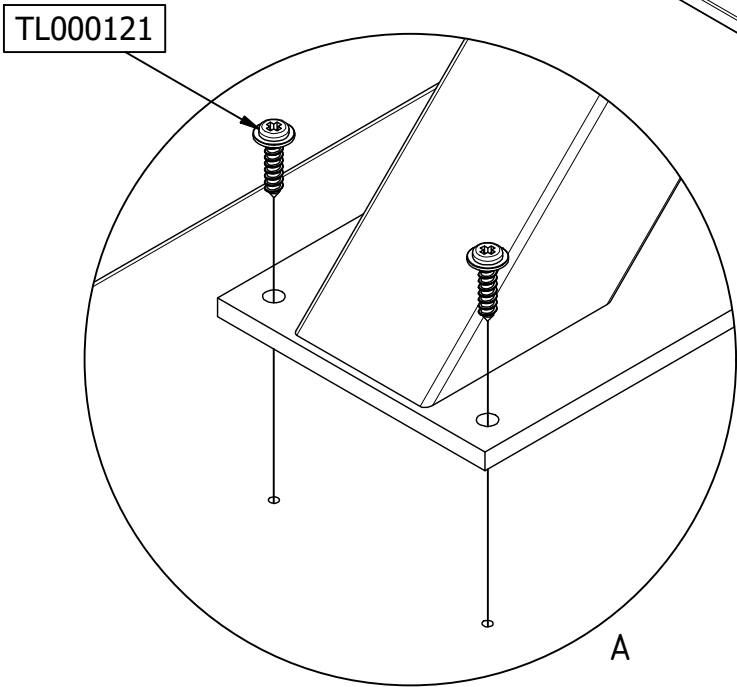

JIMMY EETTAFEL X-POOT

ESSTISCH - TABLE À MANGER - DINING TABLE

wood MADE BY

<p>28</p>	<p>S 5x20mm</p>	<p>TL000121</p>	

1

2

SOCIAL MEDIA

We zijn benieuwd naar het resultaat! Mocht je het met ons willen delen, gebruik #WOOOD op social media.
We are curious about the result! Would you like to share it with us? Use #WOOOD on social media.
Wir sind gespannt auf das Ergebnis! Möchten Sie es mit uns teilen? Benutzen Sie #WOOOD in Social Media.
Nous sommes impatient de connaître le résultat. Souhaitez-vous le partager avec nous? Utilisez #WOOOD sur les médias sociaux.