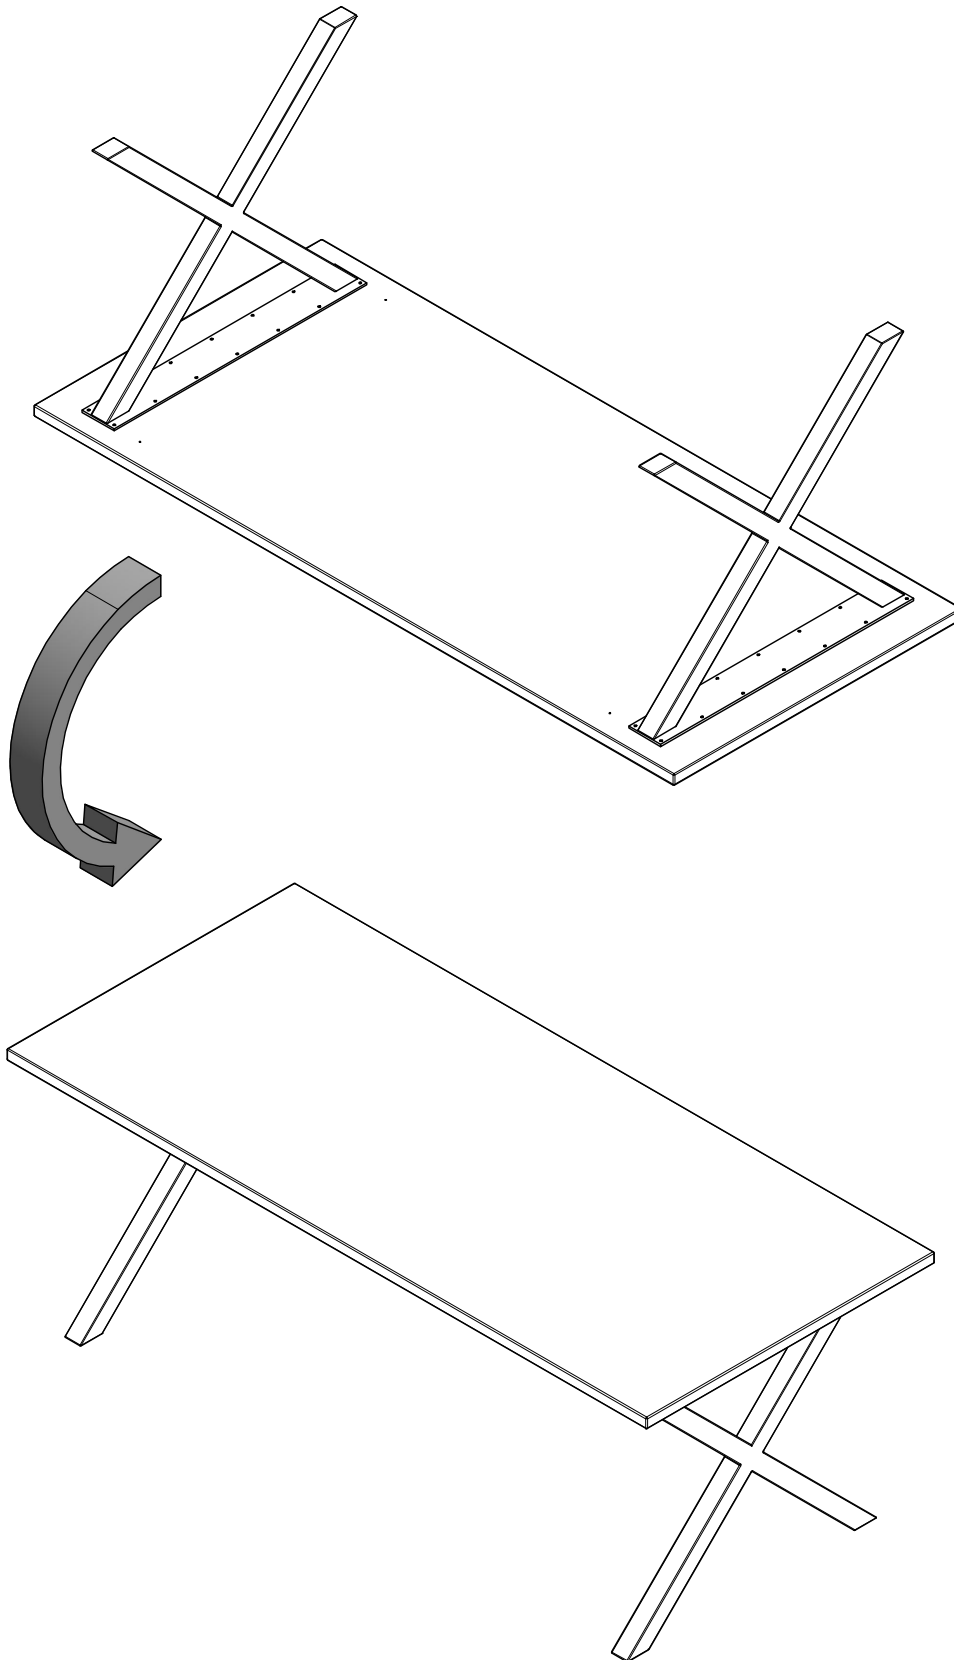

JIMMY EETTAFEL X-POOT

ESSTISCH - TABLE À MANGER - DINING TABLE

wood MADE BY

<p>28</p>	<p>S 5x20mm</p>	<p>TL000121</p>	

1

2

SOCIAL MEDIA

We zijn benieuwd naar het resultaat! Mocht je het met ons willen delen, gebruik #WOOOD op social media.
We are curious about the result! Would you like to share it with us? Use #WOOOD on social media.
Wir sind gespannt auf das Ergebnis! Möchten Sie es mit uns teilen? Benutzen Sie #WOOOD in Social Media.
Nous sommes impatient de connaître le résultat. Souhaitez-vous le partager avec nous? Utilisez #WOOOD sur les médias sociaux.