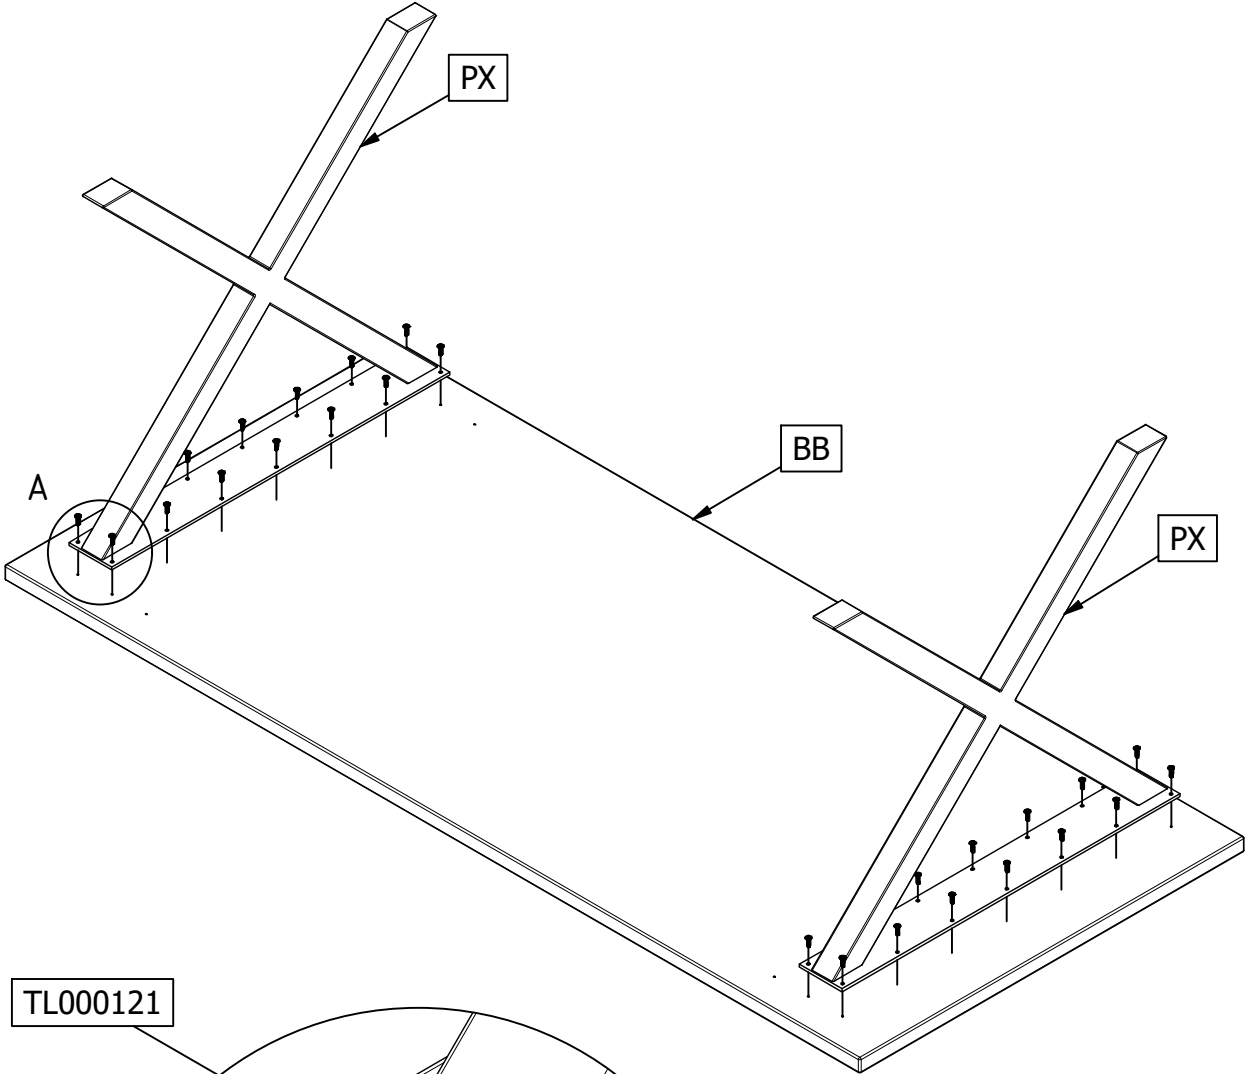

JIMMY EETTAFEL X-POOT

ESSTISCH - TABLE À MANGER - DINING TABLE

wood MADE BY

<p>28</p>	<p>S 5x20mm</p>	<p>TL000121</p>	

1

2

SOCIAL MEDIA

We zijn benieuwd naar het resultaat! Mocht je het met ons willen delen, gebruik #WOOOD op social media.
We are curious about the result! Would you like to share it with us? Use #WOOOD on social media.
Wir sind gespannt auf das Ergebnis! Möchten Sie es mit uns teilen? Benutzen Sie #WOOOD in Social Media.
Nous sommes impatient de connaître le résultat. Souhaitez-vous le partager avec nous? Utilisez #WOOOD sur les médias sociaux.