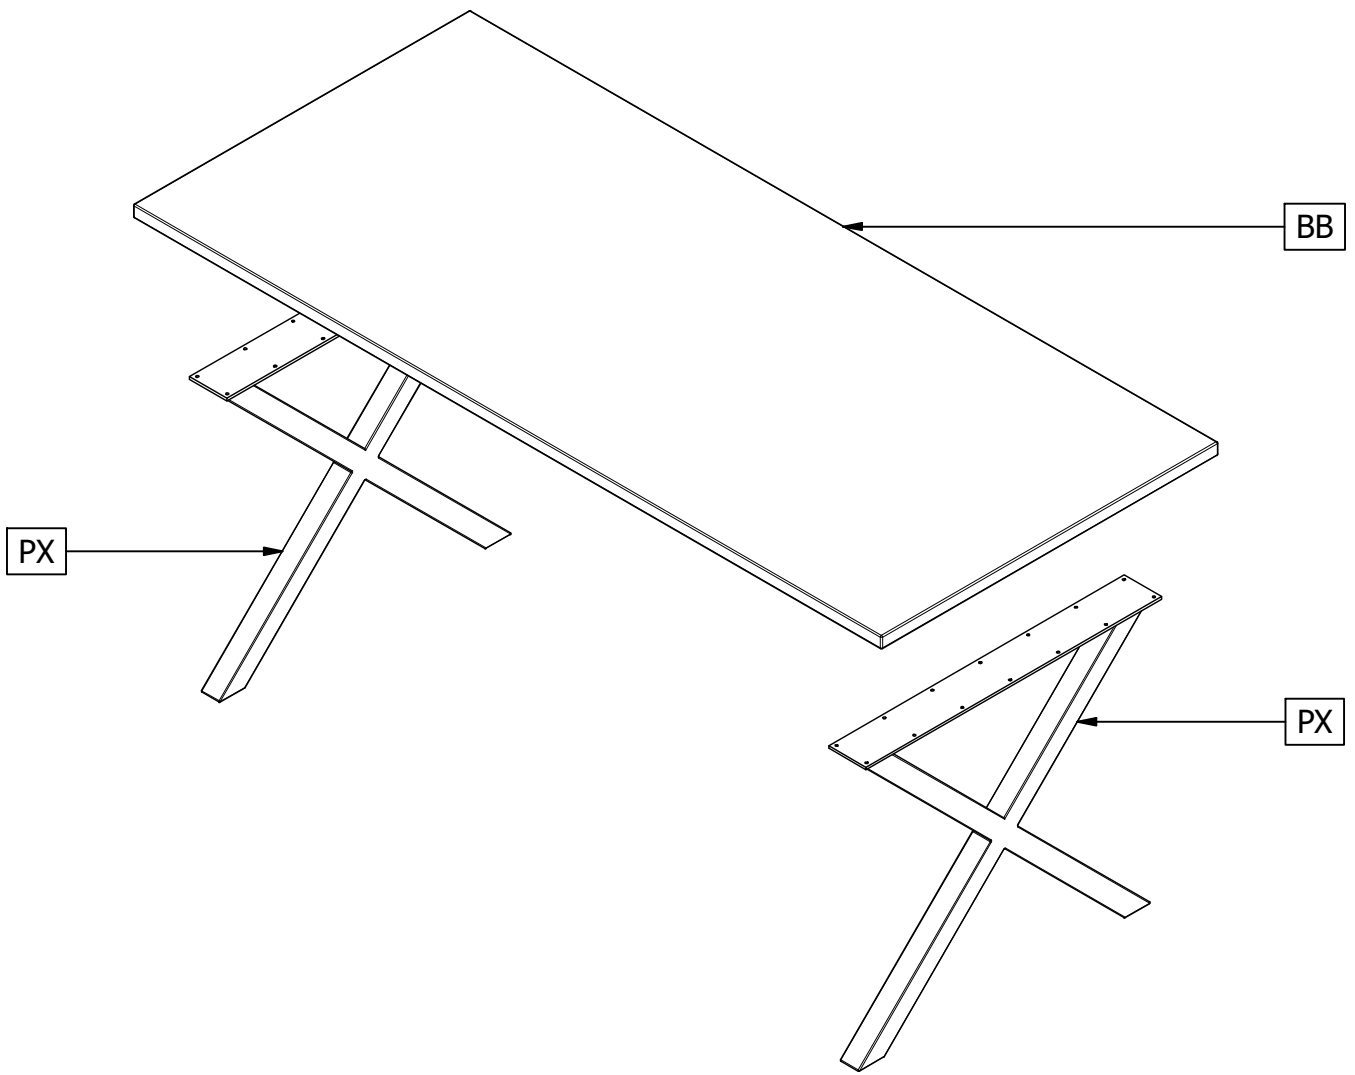

JIMMY EETTAFEL X-POOT

ESSTISCH - TABLE À MANGER - DINING TABLE

wood MADE BY

<p>28</p>	<p>S 5x20mm</p>	<p>TL000121</p>	

1

2

SOCIAL MEDIA

We zijn benieuwd naar het resultaat! Mocht je het met ons willen delen, gebruik #WOOOD op social media.
We are curious about the result! Would you like to share it with us? Use #WOOOD on social media.
Wir sind gespannt auf das Ergebnis! Möchten Sie es mit uns teilen? Benutzen Sie #WOOOD in Social Media.
Nous sommes impatient de connaître le résultat. Souhaitez-vous le partager avec nous? Utilisez #WOOOD sur les médias sociaux.