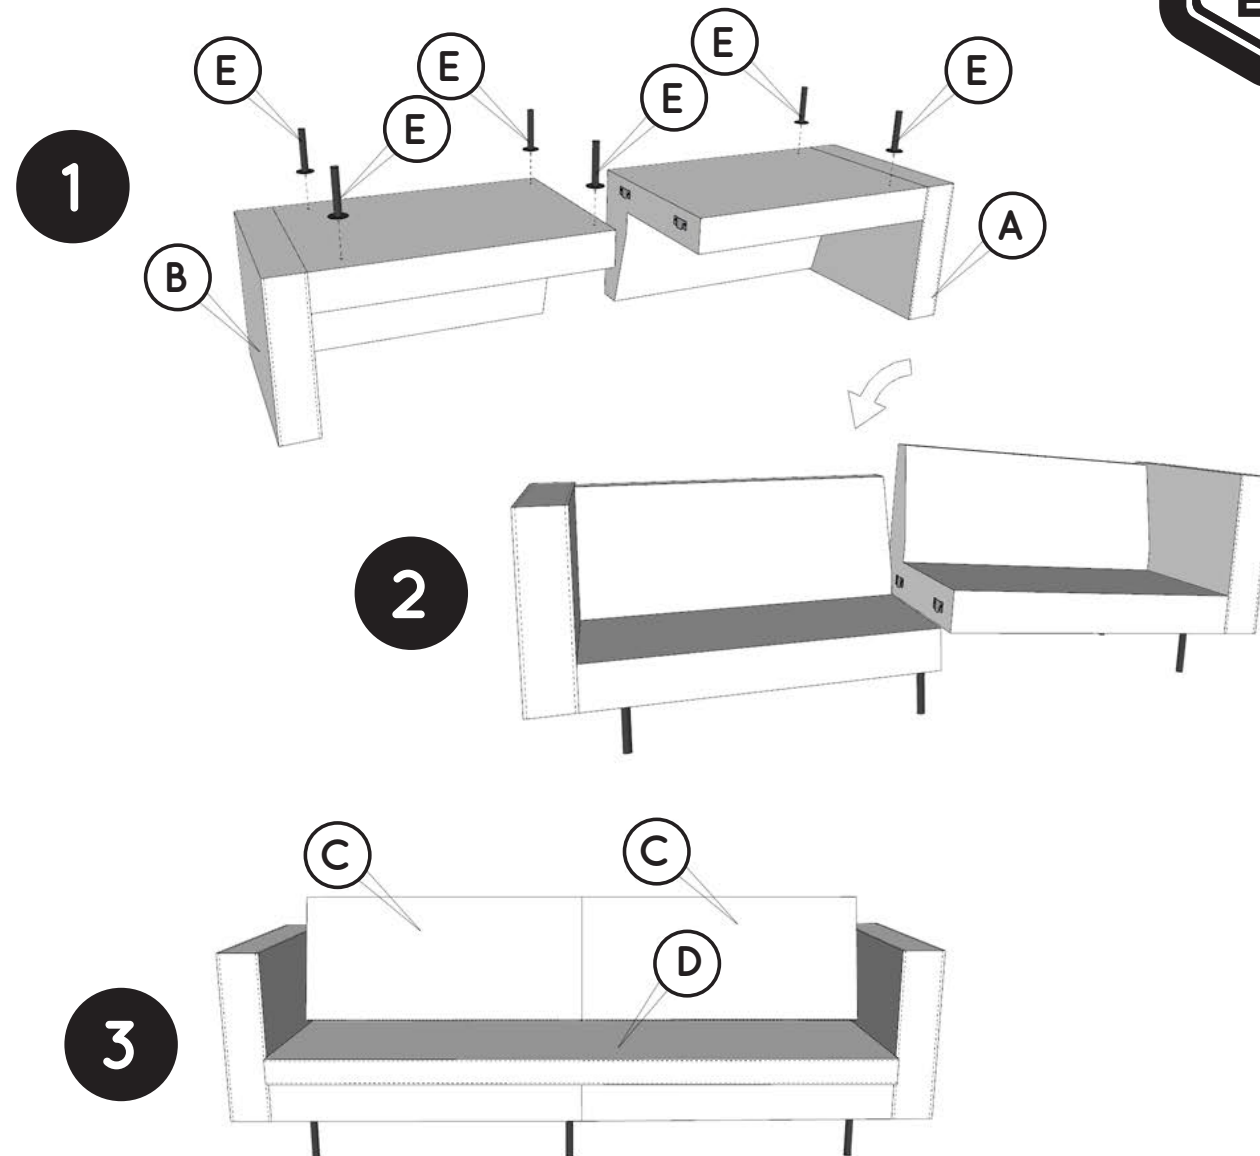

# RODEO *stretched*

## 3-seater sofa

**HARDWARE & COMPONENT**

(A)		x1
(B)		x1
(C)		x2
(D)		x1
(E)		x6

---

**PEOPLE REQUIRED**

Bewaar deze handleiding • Please save this manual • Bitte bewahren Sie diese Montageanleitung • Merci de garder la notice de montage